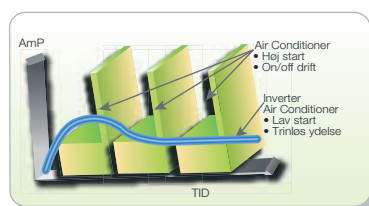

# R410A DC inverter Y-serie - vægmonteret

**inverter R410A**

MODEL	INDEDEL VARENR		A5WMY10JR* 52011605	A5WMY15JR 52011606	A5WMY20JR 52011609	A5WMY25JR 52011610	
KAPACITET - KØLING		kW	2,6 (1,1 - 3,3)	3,5 (1,3 - 3,9)	5,45 (1,88 - 6,2)	6,21 (2,0 - 6,5)	
KAPACITET - OPVARMNING		kW	3,0 (1,0 - 4,1)	3,8 (1,0 - 4,6)	5,62 (1,53 - 6,2)	6,4 (1,52 - 7,0)	
OPTAGEN EFFEKT - køling-opvarmning		kW	0,760-0,828	1,050-1,050	1,460-1,500	1,880-1,710	
LUFTMÆNGDE H-M-L		l/s	153-119-93	160-124-101	250-222-197	309-276-239	
LYDTRYKNIVEAU (maks-min) H-M-L-LL		db(A)	40-34-29-25	41-34-30-28	41-39-35	44-41-37	
DIMENSIONER HxBxD		mm	288x800x204			310x1065x224	
VÆGT		kg	9			14	

## MINIMAL START STRØM

MODEL	UDEDEL VARENR		A5LCY10DR 52011607	A5LCY15DR 52011608	A5LCY20CR 52011619	A5LCY25CR 52011621	
LYDTRYKNIVEAU		db(A)	48	49	51	51	
DIMENSIONER HxBxD		mm	550x765x285			753x922x392	
VÆGT		kg	31	33	50	50	
KØLEMIDDEL TYPE - forfyldt til			R410A - 7,5 m			R410A - 7,5 m	
RØRLÆNGDE - maks		m	15			30	
RØR TILSLUTNING - størrelse		VÆSKE	1/4"	1/4"	1/4"	1/4"	
		GAS	3/8"	1/2"	1/2"	5/8"	
SPÆNDING			1 X 220-240V/50Hz			1 X 220-240V/50Hz	