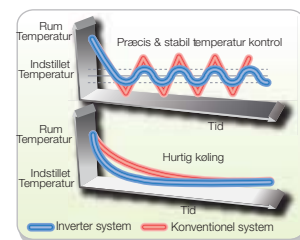

TRINLØS YDELSE

FORHANDLER:

VI FORBEHOLDER OS RETTIL UDEN FORUDGÅENDE VARSEL AT ÆNDRE TEKNISKE DATA OG SPECIFIKATIONER.
ALLE UNITS ER TESTET OG ISO 5151 GODKENDT.
VIGTIGT! ACSON ANLÆG MÅ KUN INSTALLERES OG SERVICERES AF AUTORISEREDE KØLEFIRMAER.

ahsell

A5WMY_CLY10_25_200810