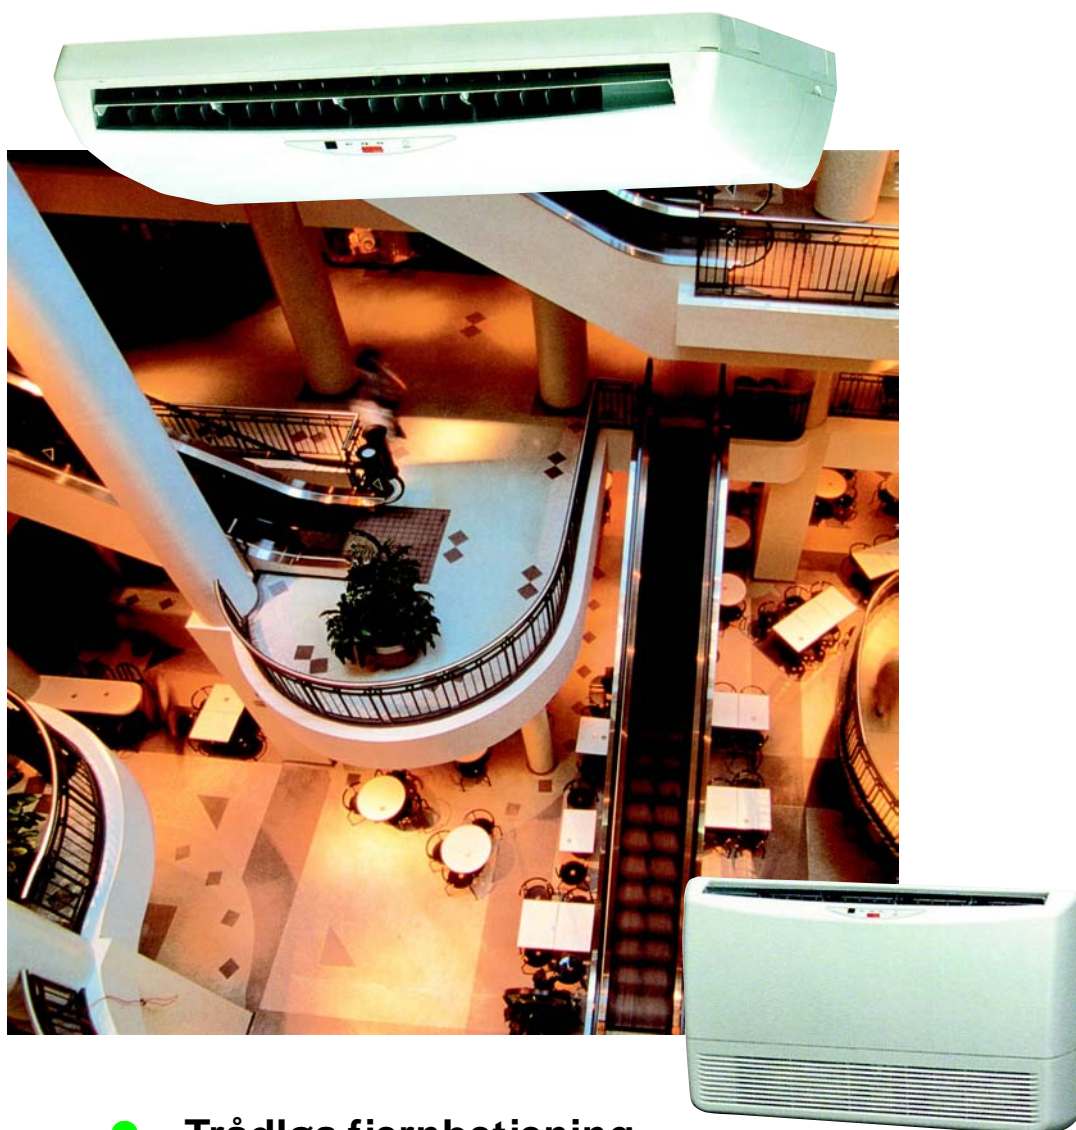

A5CM-E

for loft- eller gulvmontering

R410A

- Trådløs fjernbetjening
- TIMER funktion
- Automatisk genstart
- Automatisk sweeper funktion
- Negativ ionisering luftrens
- Udeluftindtag
- Nem rengøring

YDELSER OG SPECIFIKATIONER

Model		A5CM15E	A5CM20E	A5CM25E	A5CM28E
Køleydelse	W	3780	5130	5860	7900
Luftmængde - høj	m ³ /h	864	882	986	1055
Lydtryk - høj	dB(A)	48	48	50	51
Spænding	V	230/1/50Hz			
Dimensioner:					
H x B x D	mm	218 x 1080 x 630			
Vægt	kg	26	27	27	28
Rørstørrelse	væske gas	1/4" 1/2"	1/4" 1/2"	1/4" 5/8"	3/8" 5/8"