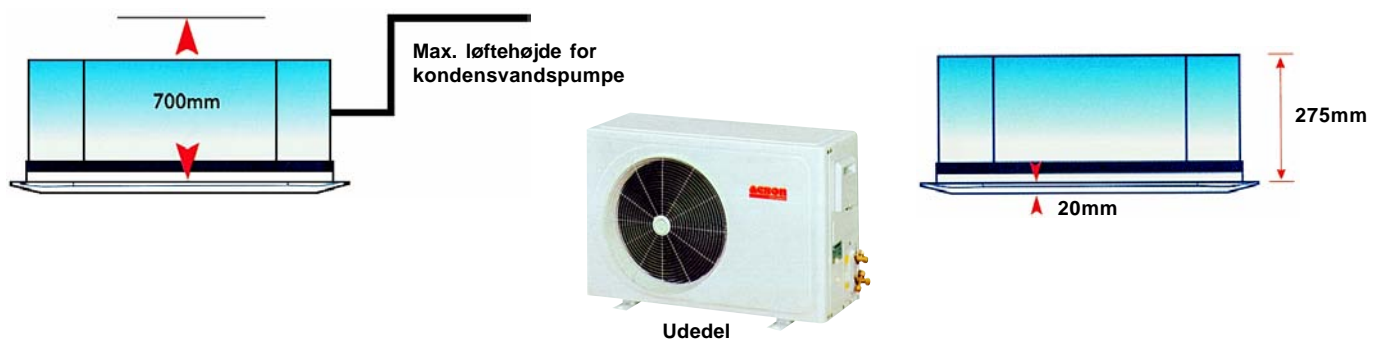

Acson klimaanlæg forhandles og installeres kun gennem autoriserede kølefirmaer. Det giver sikkerhed for korrekt dimensionering, håndværksmæssig korrekt, miljørigtig installation, samt optimal service og vedligeholdelse.

Forhandler