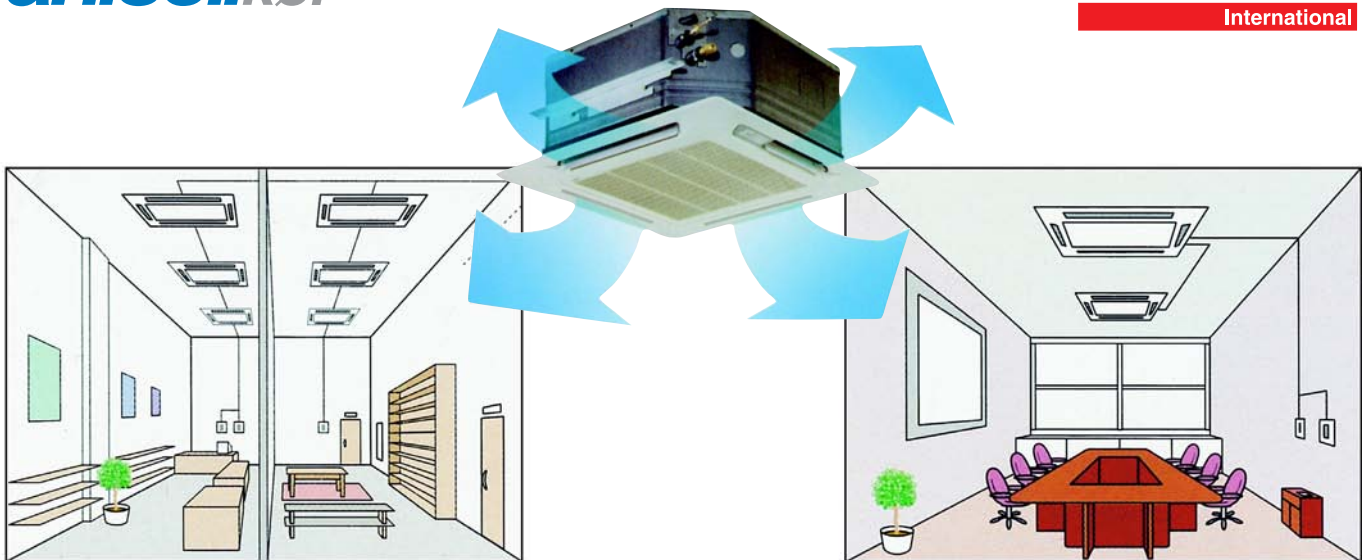

A5CK-C

4-vejs loftkassette 600 x 600

R410A

- Super kompakt design
- Standard loftindbygningsmål 600 x 600
- Microprocessorstyring
- Trådløs fjernbetjening
- Automatisk 'SWEEPER' for indblæsningsluft
- Indbygget drænpumpe
- Digital rumtemperatur visning
- Automatisk skift af blæserhastighed
- Automatisk genstart efter strømafbrydelse
- Affugtningsfunktion
- Indtag for udelufttilførsel

YDELSER OG SPECIFIKATIONER

Model		A5CK 10C	A5CK 15C	A5CK 20C
Spænding	V	230		
Ydelse	kW	2,78	3,6	5,7
Effektforbrug h-m-l	W	56 - 54 - 52	63 - 62 - 60	74 - 72 - 68
Ampereforbrug h-m-l	A	0,24 - 0,23 - 0,22	0,28 - 0,27 - 0,26	0,31 - 0,30 - 0,28
Luftmængde h-m-l	m ³ /h	700 - 600 - 560	750 - 650 - 600	780 - 740 - 680
Lydtryk Lp højhastighed	dB(A)	43	45	46
Rørtilslutning	tommer	1/4" - 3/8"	1/4" - 1/2"	1/4" - 5/8"
Vægt (unit + panel)	kg	25		
Længde x bredde	mm	570 x 570		