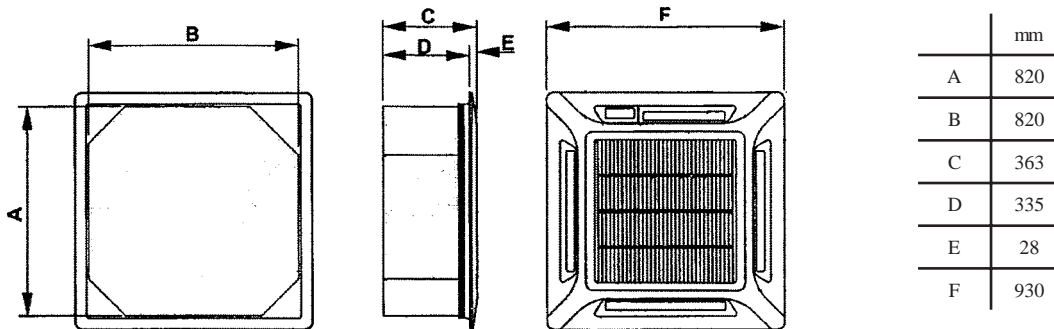

YDELSER & SPECIFIKATIONER

Indedel / Model		A5CK 20A	A5CK 25A	A5CK 30A	A5CK 40A	A5CK 50A
Kapacitet	kW	5,42	5,86	9,09	11,43	14,21
Luftcirkulation h/m/l	m³/h	1256/1069/1018	1324/1119/1018	1494/1256/1155	1681/1461/1292	1767/1612/1479
Spænding	V	1 X 230V / 50Hz				
Lydtryk niveau h/m/l	dBA	42/39/37	45/42/40	49/45/43	51/48/46	53/52/50
Dimensioner:						
Under loft (panel) H/B/L	mm	28 x 930 x 930				
Over loft H/B/L	mm	335 x 820 x 820				
Vægt	kg	35	36	39	42	44
Afløb for kondensvand		3/4"				
Rørtilslutning	Væske	1/4"	1/4"	3/8"	3/8"	3/8"
	Gas	1/2"	5/8"	5/8"	5/8"	5/8"

Samtlige kølekapaciteter er angivet ved 35°C omgivelsestemperatur og rumtemperatur 27°C tør / 19°C våd.