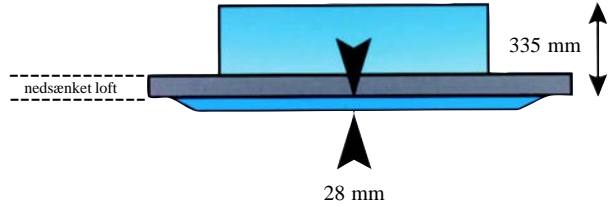

A5CK

4-vejs loftkassetter for køling

R410A

- **Trådløs fjernbetjening**
- **Elektronisk termostat**
- **Driftsfunktioner :**
 - ◆ **Køling**
 - ◆ **Affugtning**
 - ◆ **Ventilation**
- **Pladsbesparende**
- **Optimal luftfordeling**
- **Indtag for udelufttilførsel**

R410A

YDELSER & SPECIFIKATIONER

Indedel / Model		A5CK 20A	A5CK 25A	A5CK 30A	A5CK 40A	A5CK 50A
Kapacitet	kW	5,42	5,86	9,09	11,43	14,21
Luftcirkulation h/m/l	m ³ /h	1256/1069/1018	1324/1119/1018	1494/1256/1155	1681/1461/1292	1767/1612/1479
Spænding	V	1 X 230V / 50Hz				
Lydtryk niveau h/m/l	dBA	42/39/37	45/42/40	49/45/43	51/48/46	53/52/50
Dimensioner:						
Under loft (panel) H/B/L	mm	28 x 930 x 930				
Over loft H/B/L	mm	335 x 820 x 820				
Vægt	kg	35	36	39	42	44
Afløb for kondensvand		3/4"				
Rørtilslutning	Væske	1/4"	1/4"	3/8"	3/8"	3/8"
	Gas	1/2"	5/8"	5/8"	5/8"	5/8"